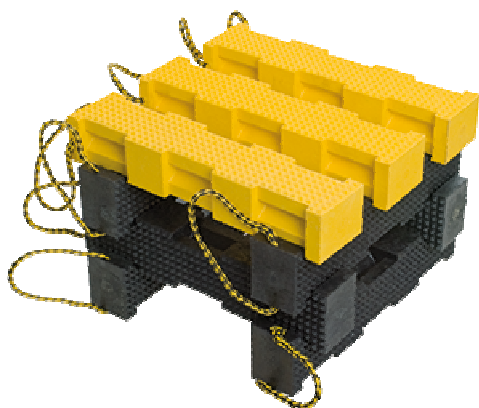

Estabilización

STAB FIX

- Material reciclado
- Duradero y no se astilla
- Resistente a aceites y químicos
- Max. capacidad de carga hasta 110 kg/cm²
- Por su forma piramidal, las piezas no se resbalan cuando se apilan

Tipo	Dimensiones	Peso	Negro	Amarillo
Treppe	640x140x280 mm	7,4 kg	8066140	8137226
Sattelkeil	620x170x275 mm	10,0 kg	1067933	1068551
Block 25	230x230x25 mm	1,4 kg	8063818	8137170
Block 50	230x230x50 mm	2,3 kg	8063826	8137188
Block 75	230x230x75 mm	3,4 kg	8063834	8137196
Keil 75	215x75x80 mm	0,7 kg	3191796	8137218
Keil 150	215x150x80 mm	1,3 kg	3191800	8137200
Cuadrado 100	100x100x450 mm	3,1 kg	8137242	8137234
Cuadrado 150	100x100x600 mm	9,0 kg	8138575	8138494
Bolso para 100		0,5 kg		8137250

SET STAB-FIX

- 9 piezas de plástico en un set
- Bolsa de transporte incluida

Stab-fix Cuadrado 100 amarillo	3 Stück
Stab-fix Cuadrado 100 negro	6 Stück
Bolso 300x300x450 mm	1 Stück
Peso	28,4 kg
Ref.	8139342